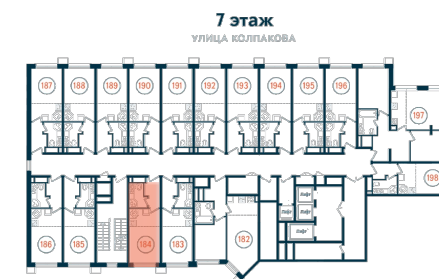

# Студия 184

Секция

**A**

Этаж

**7**

Площадь

**22.66 м<sup>2</sup>**

Стоимость

**4 010 820 Руб.**

Высота потолка

**2,75 (2,95 без отд.)**

Отделка

**Без отделки**

Комплекс DOM SMILE

Московская область, город Мытищи,  
улица Колпакова, микрорайон 17, корпус 23

+7 (495) 236 99 33  
WWW.DOMSMILE.RU