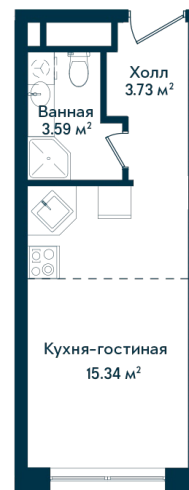

# Студия 184

Секция

**A**

Этаж

**7**

Площадь

**22.66 м<sup>2</sup>**

Стоимость

**4 010 820 Руб.**

Высота потолка

**2,75 (2,95 без отд.)**

Отделка

**Без отделки**

Комплекс DOM SMILE

Московская область, город Мытищи,  
улица Колпакова, микрорайон 17, корпус 23

+7 (495) 236 99 33  
WWW.DOMSMILE.RU