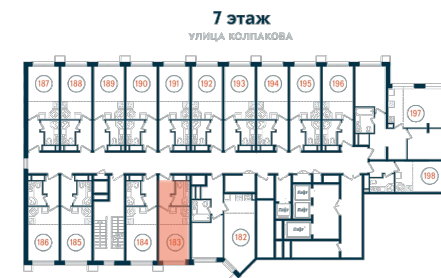

Студия 183

Секция

A

Этаж

7

Площадь

22.66 м²

Стоимость

4 010 820 Руб.

Высота потолка

2,75 (2,95 без отд.)

Отделка

Без отделки

Комплекс DOM SMILE

Московская область, город Мытищи,
улица Колпакова, микрорайон 17, корпус 23

+7 (495) 236 99 33
WWW.DOMSMILE.RU