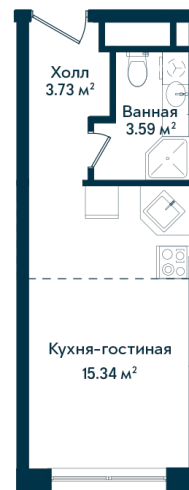

Студия 183

Секция

A

Этаж

7

Площадь

22.66 м²

Стоимость

4 010 820 Руб.

Высота потолка

2,75 (2,95 без отд.)

Отделка

Без отделки

Комплекс DOM SMILE

Московская область, город Мытищи,
улица Колпакова, микрорайон 17, корпус 23

+7 (495) 236 99 33
WWW.DOMSMILE.RU