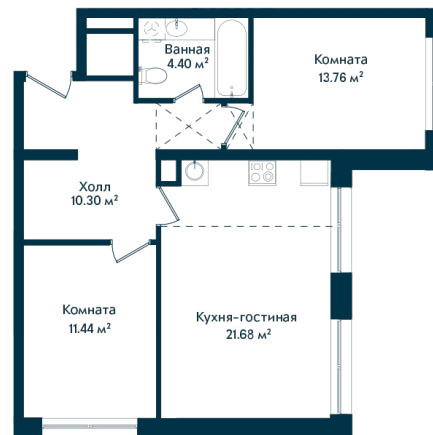

Евротрешка 15.16

Секция

A

Этаж

15

Площадь

61.9 м²

Стоимость

11 218 756 Руб.

Высота потолка

2,75 (2,95 без отд.)

Отделка

Полная отделка

Комплекс DOM SMILE

Московская область, город Мытищи,
улица Колпакова, стр. 44

+7 (495) 236 99 33
WWW.DOMSMILE.RU