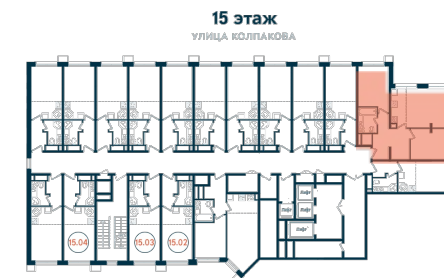

Евротрешка 15.16

Секция

A

Этаж

15

Площадь

61.9 м²

Стоимость

11 218 756 Руб.

Высота потолка

2,75 (2,95 без отд.)

Отделка

Полная отделка

Комплекс DOM SMILE

Московская область, город Мытищи,
улица Колпакова, стр. 44

+7 (495) 236 99 33
WWW.DOMSMILE.RU