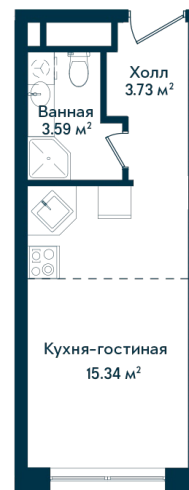

# Студия 147

Секция

**A**

Этаж

**6**

Площадь

**22.66 м<sup>2</sup>**

Стоимость

**3 965 500 Руб.**

Высота потолка

**2,75 (2,95 без отд.)**

Отделка

**Без отделки**

Комплекс DOM SMILE

Московская область, город Мытищи,  
улица Колпакова, микрорайон 17, корпус 23

+7 (495) 236 99 33  
WWW.DOMSMILE.RU