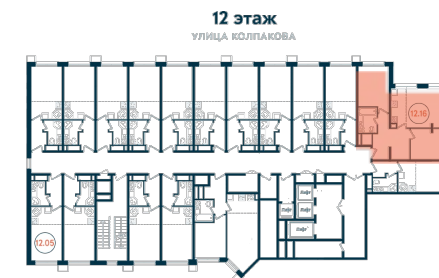

Евротрешка 12.16

Секция

A

Этаж

12

Площадь

62.2 м²

Стоимость

9 495 763 Руб.

Высота потолка

2,75 (2,95 без отд.)

Отделка

White box

Комплекс DOM SMILE

Московская область, город Мытищи,
улица Колпакова, стр. 44

+7 (495) 236 99 33
WWW.DOMSMILE.RU