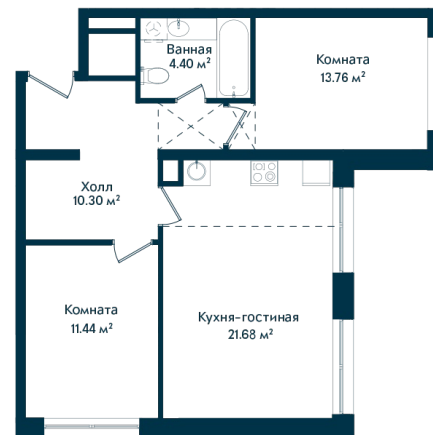

Евротрешка 12.16

Секция

A

Этаж

12

Площадь

62.2 м²

Стоимость

9 495 763 Руб.

Высота потолка

2,75 (2,95 без отд.)

Отделка

White box

Комплекс DOM SMILE

Московская область, город Мытищи,
улица Колпакова, стр. 44

+7 (495) 236 99 33
WWW.DOMSMILE.RU