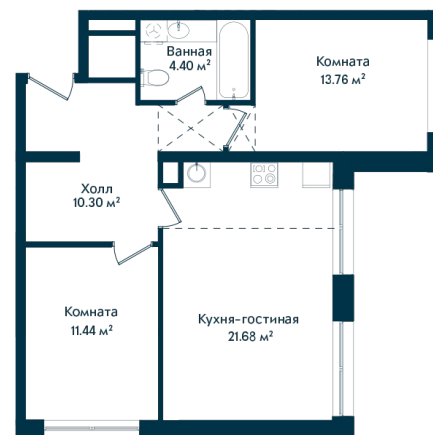

Евротрешка 10.16

Секция

A

Этаж

10

Площадь

62 м²

Стоимость

9 889 000 Руб.

Высота потолка

2,75 (2,95 без отд.)

Отделка

White box

Комплекс DOM SMILE

Московская область, город Мытищи,
улица Колпакова, стр. 44

+7 (495) 236 99 33
WWW.DOMSMILE.RU