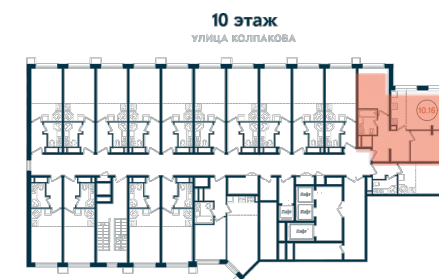

Евротрешка 10.16

Секция

A

Этаж

10

Площадь

62 м²

Стоимость

9 889 000 Руб.

Высота потолка

2,75 (2,95 без отд.)

Отделка

White box

Комплекс DOM SMILE

Московская область, город Мытищи,
улица Колпакова, стр. 44

+7 (495) 236 99 33
WWW.DOMSMILE.RU