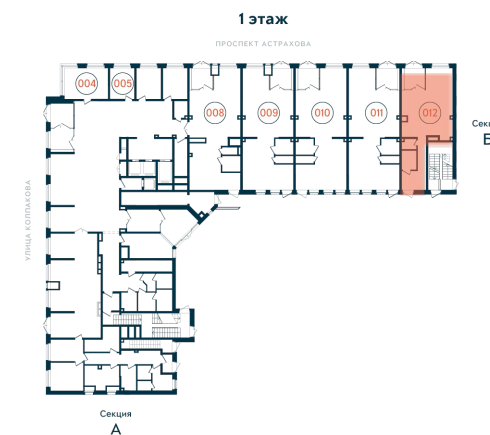

Офис 012

Секция

A

Этаж

1

Площадь

63.58 м²

Стоимость

127 000 Руб.

Высота потолка

5

Отделка

Без отделки

Комплекс DOM SMILE

Московская область, город Мытищи,
улица Колпакова, стр. 44

+7 (495) 236 99 33
WWW.DOMSMILE.RU