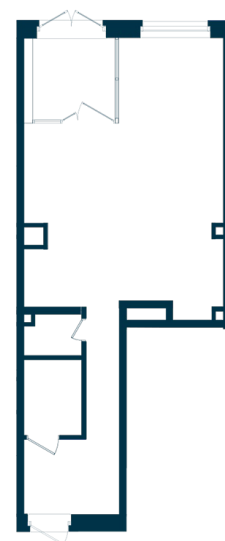

Офис 012

Секция

A

Этаж

1

Площадь

63.58 м²

Стоимость

127 000 Руб.

Высота потолка

5

Отделка

Без отделки

Комплекс DOM SMILE

Московская область, город Мытищи,
улица Колпакова, стр. 44

+7 (495) 236 99 33
WWW.DOMSMILE.RU