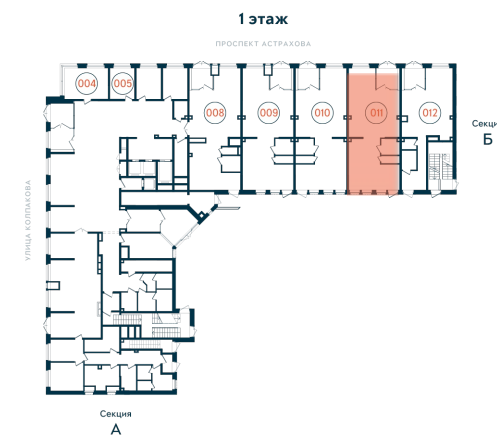

Офис 011

Секция

A

Этаж

1

Площадь

83.1 м²

Стоимость

149 580 Руб.

Высота потолка

5

Отделка

Без отделки

Комплекс DOM SMILE

Московская область, город Мытищи,
улица Колпакова, стр. 44

+7 (495) 236 99 33
WWW.DOMSMILE.RU