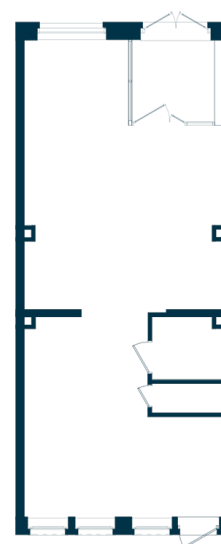

Офис 011

Секция

A

Этаж

1

Площадь

83.1 м²

Стоимость

149 580 Руб.

Высота потолка

5

Отделка

Без отделки

Комплекс DOM SMILE

Московская область, город Мытищи,
улица Колпакова, стр. 44

+7 (495) 236 99 33
WWW.DOMSMILE.RU