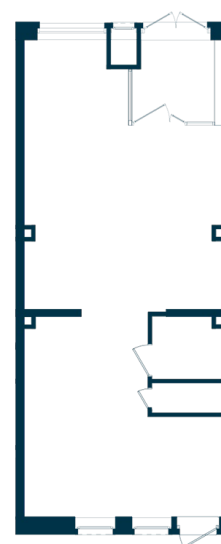

Офис 009

Секция

A

Этаж

1

Площадь

82.3 м²

Стоимость

148 140 Руб.

Высота потолка

5

Отделка

Без отделки

Комплекс DOM SMILE

Московская область, город Мытищи,
улица Колпакова, стр. 44

+7 (495) 236 99 33
WWW.DOMSMILE.RU