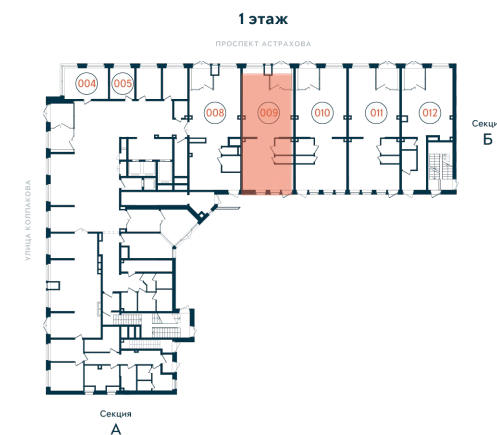

Офис 009

Секция

A

Этаж

1

Площадь

82.3 м²

Стоимость

148 140 Руб.

Высота потолка

5

Отделка

Без отделки

Комплекс DOM SMILE

Московская область, город Мытищи,
улица Колпакова, стр. 44

+7 (495) 236 99 33
WWW.DOMSMILE.RU