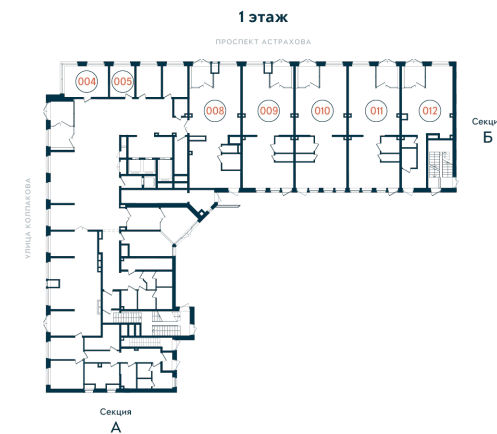

Офис 006

Секция

A

Этаж

1

Площадь

10.7 м²

Стоимость

32 100 Руб.

Высота потолка

5

Отделка

Без отделки

Комплекс DOM SMILE

Московская область, город Мытищи,
улица Колпакова, стр. 44

+7 (495) 236 99 33
WWW.DOMSMILE.RU