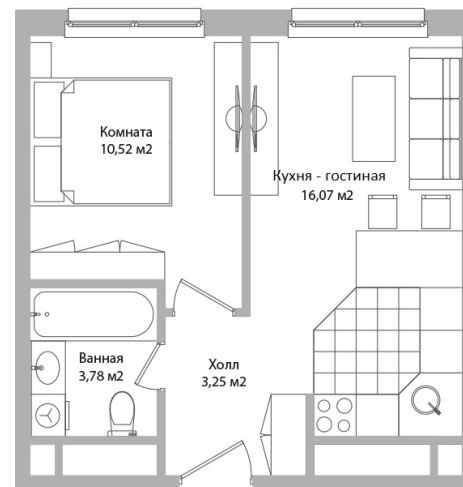

Евродвушка 10.11

Секция

Б

Этаж

10

Площадь

33.6 м²

Стоимость

6 785 856 Руб.

Высота потолка

2,85

Отделка

Без отделки

Комплекс АДРЕС

АДРЕС расположен в городе Мытищи, по адресу:
улица Троицкая, дом 3Г.

+7 (495) 320 77 44
ADRESDOMA.RU